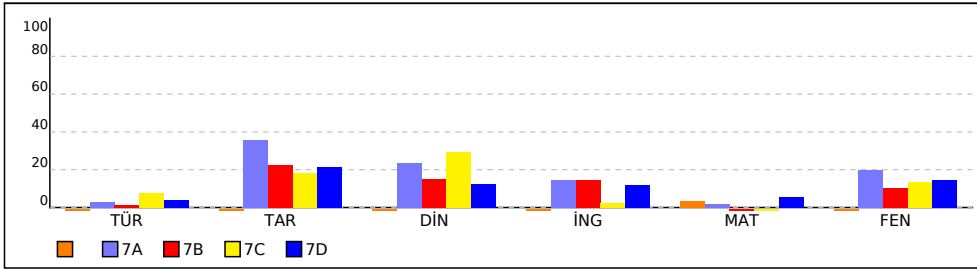

NET ORTALAMASINA GÖRE ŞUBE KARŞILAŞTIRMA