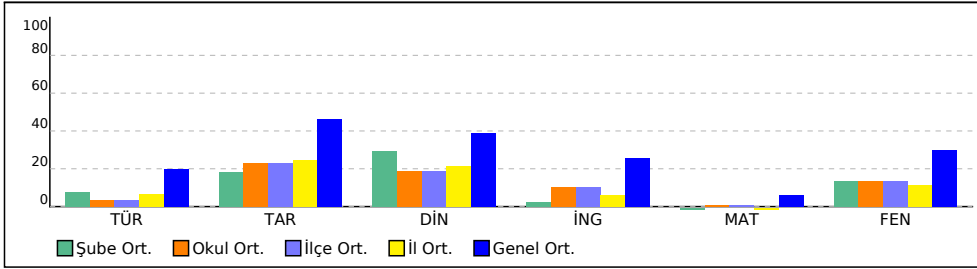

NET ORTALAMALARINA GÖRE KIYASLAMA