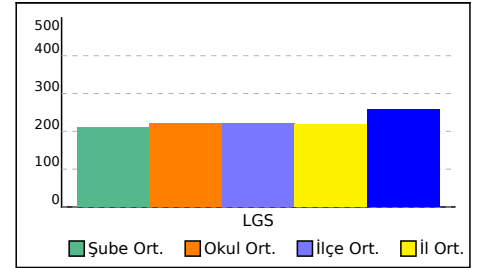

PUAN ORT. GÖRE KIYAS