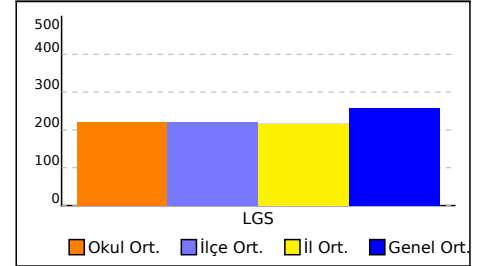

Yukarıdaki şube ortalamaları tablosunda şubelerinize ait ortalamalar okul ortalaması ile kıyaslanmıştır. Şube isimlerinin altında parantez içindeki değerler şube katılımıdır. Eğer şube ortalaması, okul ortalamasından daha iyiyse yeşil yazı rengiyle, kötüyse kırmızı yazı rengiyle gösterilir.

KATILIM RAPORU

	Sinava Katılan				
	Öğrenci	Sınıf	Okul	İlçe	İl
Kazım Karabekir Ortaokulu okulunda	64	5			
İDİL ilçesinde	64	5	1		
ŞIRNAK ilinde	192	20	9	2	
Genelde	23243	1541	433	137	46

DERECELER

Genelde sinava 433 okul katıldı, okulunuz [LGS] puanında 393. oldu

ŞIRNAK ilinde sinava 9 okul katıldı, okulunuz [LGS] puanında 5. oldu

İDİL ilçesinde sinava 1 okul katıldı, okulunuz [LGS] puanında 1. oldu

NET ORTALAMALARINA GÖRE KIYASLAMA

PUAN ORT. GÖRE KIYAS

NET ORTALAMASINA GÖRE ŞUBE KARŞILAŞTIRMA