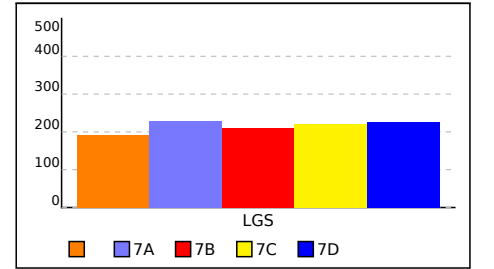

NET ORTALAMALARINA GÖRE KIYASLAMA

PUAN ORT. GÖRE KIYAS

NET ORTALAMASINA GÖRE ŞUBE KARŞILAŞTIRMA

PUANA GÖRE ŞUBE KIYAS

KURUM KARNESİ

İL	İLÇE	OKUL	SINAV				
ŞIRNAK	İDİL	Kazım Karabekir Ortaokulu	2. BAŞARI BELİRLEME SINAVI				

Okul (64)	Sözel (TÜR)	Sözel (TAR)	Sözel (DİN)	Sözel (İNG)	Sayısal (MAT)	Sayısal (FEN)	Toplam	LGS Puan
	Türkçe	Tarih	Din K.ve A.B.	İngilizce	Matematik	Fen		
	Net	Net	Net	Net	Net	Net		
	0,72	2,29	1,86	1,01	0,19	2,71	8,78	220,290
	▼	▼	▼	▼	▼	▼	▼	▼
İlçe (64)	0,72 (1)	2,29 (1)	1,86 (1)	1,01 (1)	0,19 (1)	2,71 (1)	8,78 (1)	220,290
İl (192)	1,32 (8)	2,47 (6)	2,12 (7)	0,63 (4)	-0,08 (5)	2,32 (4)	8,78 (5)	219,470
Genel (23243)	3,99 (308)	4,63 (259)	3,90 (266)	2,57 (236)	1,20 (201)	5,98 (309)	22,27 (374)	257,060