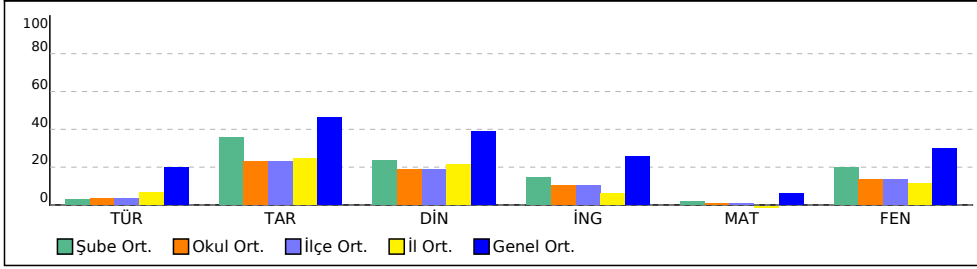

NET ORTALAMALARINA GÖRE KIYASLAMA