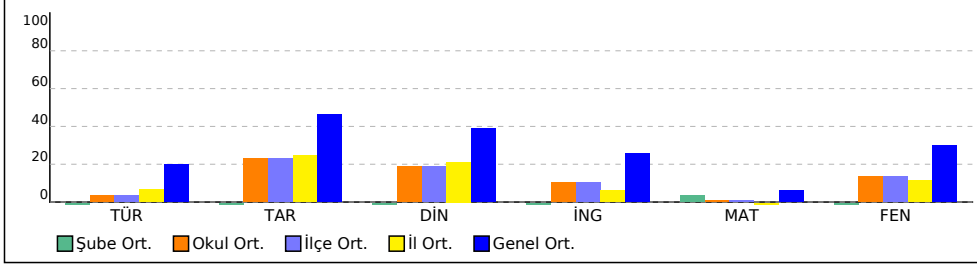

SINIFI NET LİSTESİ (Puan-1 sıralı)

										KATILIMLAR																				
İL		İLÇE		OKUL			SINAV ADI			OKUL	İLÇE	İL	GENEL																	
ŞIRNAK		İDİL		Kazım Karabekir Ortaokulu			2. BAŞARI BELİRLEME SINAVI			64	64	192	23243																	
Sıra	Ö.No	İsim	Sınıf	Sözel (TÜR)			Sözel (TAR)			Sözel (DİN)			Sözel (İNG)			Sayısal (MAT)			Sayısal (FEN)											
				Türkçe			Tarih			Din K.ve A.B.			İngilizce			Matematik			Fen											
				D	Y	N	D	Y	N	D	Y	N	D	Y	N	D	Y	N	D	Y	N									
Genel Ortalama				8	11	3,99	6	4	4,63	5	4	3,90	4	5	2,57	5	10	1,20	9	10	5,98	37	43	22,27	257,060					
Okul Ortalaması				5	12	0,72	4	5	2,29	4	5	1,86	3	5	1,01	4	11	0,19	6	11	2,71	25	49	8,78	220,290					
SINIF:																														
1	0	UMUT M KAZN		5	15	0,00	1	9	-2,00	1	8	-1,67	2	8	-0,67	7	12	3,00	4	16	-1,33	20	68	-2,67	205,750	1	40	40	127	20070
2	89	MEHDİ *		3	17	-2,67	2	5	0,33	2	6	0,00	1	3	0,00	3	4	1,67	0	11	-3,67	11	46	-4,34	187,242	2	55	55	168	22221
3	137	SAMET GÜVEN		2	12	-2,00	3	6	1,00	1	7	-1,33	2	5	0,33	2	14	-2,67	5	12	1,00	15	56	-3,67	180,472	3	62	62	182	22610

NET ORTALAMALARINA GÖRE KIYASLAMA