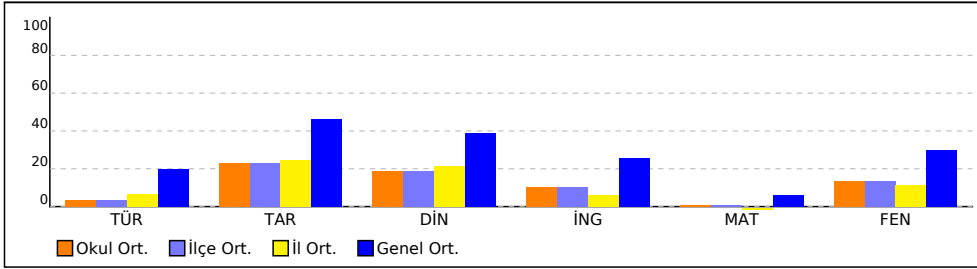

NET ORTALAMALARINA GÖRE KIYASLAMA