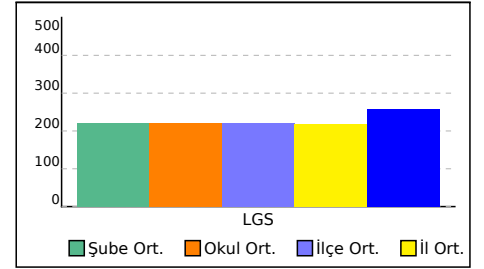

PUAN ORT. GÖRE KIYAS