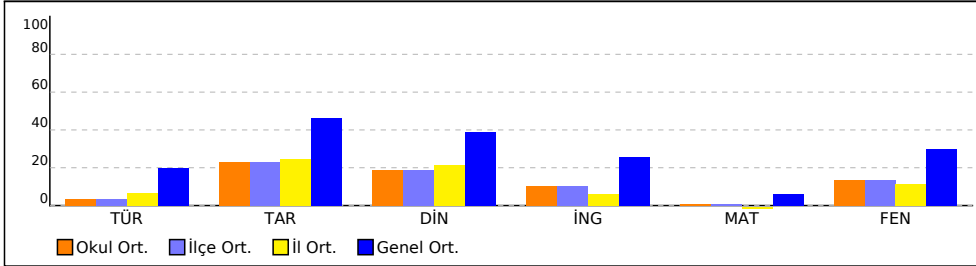

Yukarıdaki şube ortalamaları tablosunda şubelerinize ait ortalamalar okul ortalaması ile kıyaslanmıştır. Şube isimlerinin altında parantez içindeki değerler şube katılımıdır. Eğer şube ortalaması, okul ortalamasından daha iyiyse yeşil yazı rengiyle, kötüyse kırmızı yazı rengiyle gösterilir.

KATILIM RAPORU

	Sinava Katılan				
	Öğrenci	Sınıf	Okul	İlçe	İl
Kazım Karabekir Ortaokulu okulunda	64	5			
İDİL ilçesinde	64	5	1		
ŞIRNAK ilinde	192	20	9	2	
Genelde	23243	1541	433	137	46

DERECELER

Genelde sinava 433 okul katıldı, okulunuz [LGS] puanında 393. oldu

ŞIRNAK ilinde sinava 9 okul katıldı, okulunuz [LGS] puanında 5. oldu

İDİL ilçesinde sinava 1 okul katıldı, okulunuz [LGS] puanında 1. oldu

NET ORTALAMALARINA GÖRE KIYASLAMA

PUAN ORT. GÖRE KIYAS

NET ORTALAMASINA GÖRE ŞUBE KARŞILAŞTIRMA