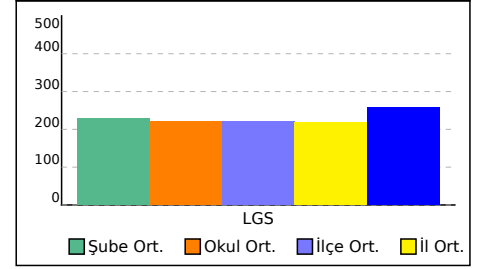

PUAN ORT. GÖRE KIYAS