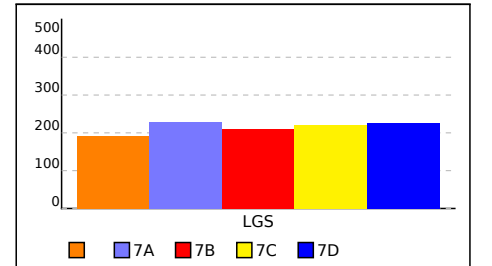

Yukarıdaki şube ortalamaları tablosunda şubelerinize ait ortalamalar okul ortalaması ile kıyaslanmıştır. Şube isimlerinin altında parantez içindeki değerler şube katılımıdır. Eğer şube ortalaması, okul ortalamasından daha iyiyse yeşil yazı rengiyle, kötüyse kırmızı yazı rengiyle gösterilir.

KATILIM RAPORU

	Sinava Katılan				
	Öğrenci	Sınıf	Okul	İlçe	İl
Kazım Karabekir Ortaokulu okulunda	64	5			
İDİL ilçesinde	64	5	1		
ŞIRNAK ilinde	192	20	9	2	
Genelde	23243	1541	433	137	46

DERECELER

Genelde sinava 433 okul katıldı, okulunuz [LGS] puanında 393. oldu

ŞIRNAK ilinde sinava 9 okul katıldı, okulunuz [LGS] puanında 5. oldu

İDİL ilçesinde sinava 1 okul katıldı, okulunuz [LGS] puanında 1. oldu

NET ORTALAMALARINA GÖRE KIYASLAMA

PUAN ORT. GÖRE KIYAS

NET ORTALAMASINA GÖRE ŞUBE KARŞILAŞTIRMA

PUANA GÖRE ŞUBE KIYAS

KURUM KARNESİ

İL	İLÇE	OKUL	SINAV
ŞIRNAK	İDİL	Kazım Karabekir Ortaokulu	2. BAŞARI BELİRLEME SINAVI

Bu sayfada kurumunuzdaki öğrencilere ait kazanım analizi verilmektedir. Her test başlığının yanında ilgili testle ilgili işlem yapmış öğrenci sayısı verilmektedir. Her kazanım için başarı durumu hesaplanırken bu öğrenci sayıları dikkate alınmıştır.