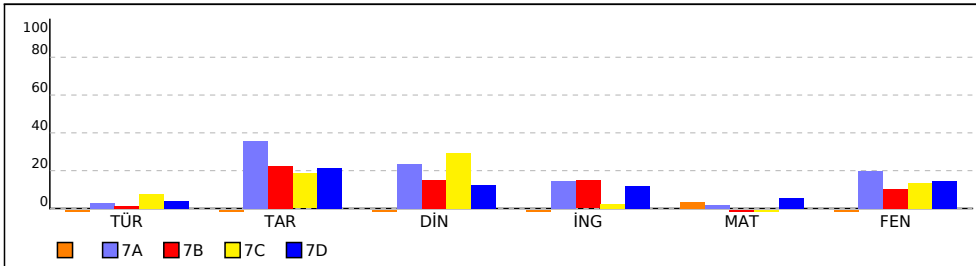

Yukarıdaki şube ortalamaları tablosunda şubelerinize ait ortalamalar okul ortalaması ile kıyaslanmıştır. Şube isimlerinin altında parantez içindeki değerler şube katılımıdır. Eğer şube ortalaması, okul ortalamasından daha iyiyse yeşil yazı rengiyle, kötüyse kırmızı yazı rengiyle gösterilir.

KATILIM RAPORU

	Sinava Katılan				
	Öğrenci	Sınıf	Okul	İlçe	İl
Kazım Karabekir Ortaokulu okulunda	64	5			
İDİL ilçesinde	64	5	1		
ŞIRNAK ilinde	192	20	9	2	
Genelde	23243	1541	433	137	46

DERECELER

Genelde sinava 433 okul katıldı, okulunuz [LGS] puanında 393. oldu

ŞIRNAK ilinde sinava 9 okul katıldı, okulunuz [LGS] puanında 5. oldu

İDİL ilçesinde sinava 1 okul katıldı, okulunuz [LGS] puanında 1. oldu

NET ORTALAMALARINA GÖRE KIYASLAMA

PUAN ORT. GÖRE KIYAS

NET ORTALAMASINA GÖRE ŞUBE KARŞILAŞTIRMA

PUANA GÖRE ŞUBE KIYAS

KURUM KARNESİ

İL	İLÇE	OKUL	SINAV
ŞIRNAK	İDİL	Kazım Karabekir Ortaokulu	2. BAŞARI BELİRLEME SINAVI

Bu sayfada kurumunuzdaki öğrencilere ait kazanım analizi verilmektedir. Her test başlığının yanında ilgili testle ilgili işlem yapmış öğrenci sayısı verilmektedir. Her kazanım için başarı durumu hesaplanırken bu öğrenci sayıları dikkate alınmıştır.