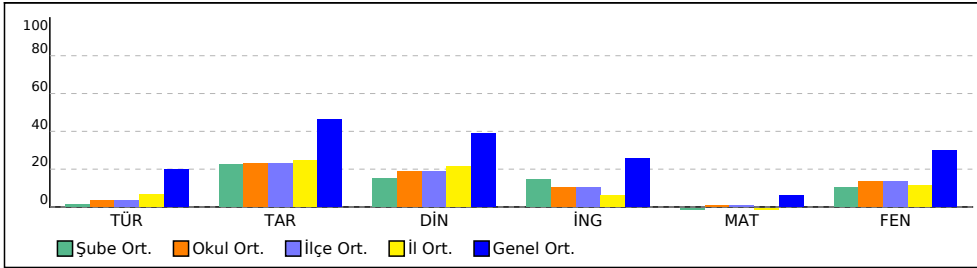

NET ORTALAMALARINA GÖRE KIYASLAMA