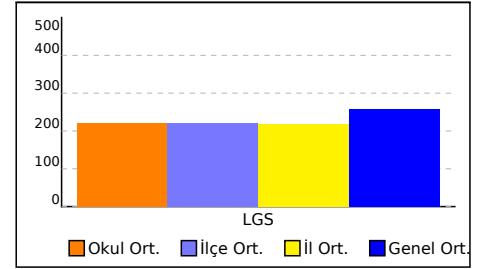

PUAN ORT. GÖRE KIYAS