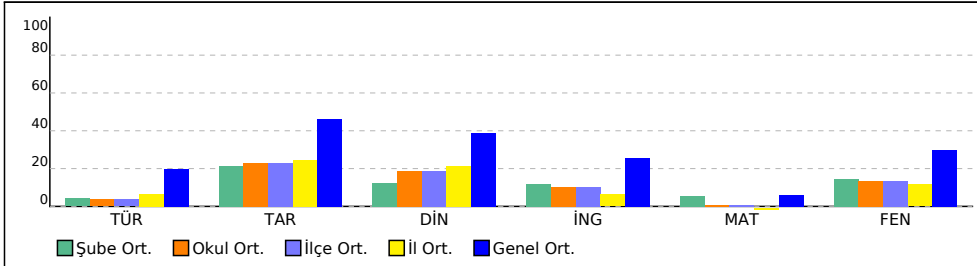

NET ORTALAMALARINA GÖRE KIYASLAMA