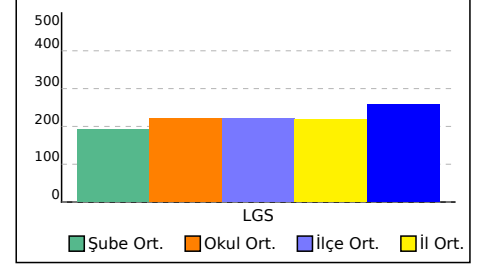

PUAN ORT. GÖRE KIYAS